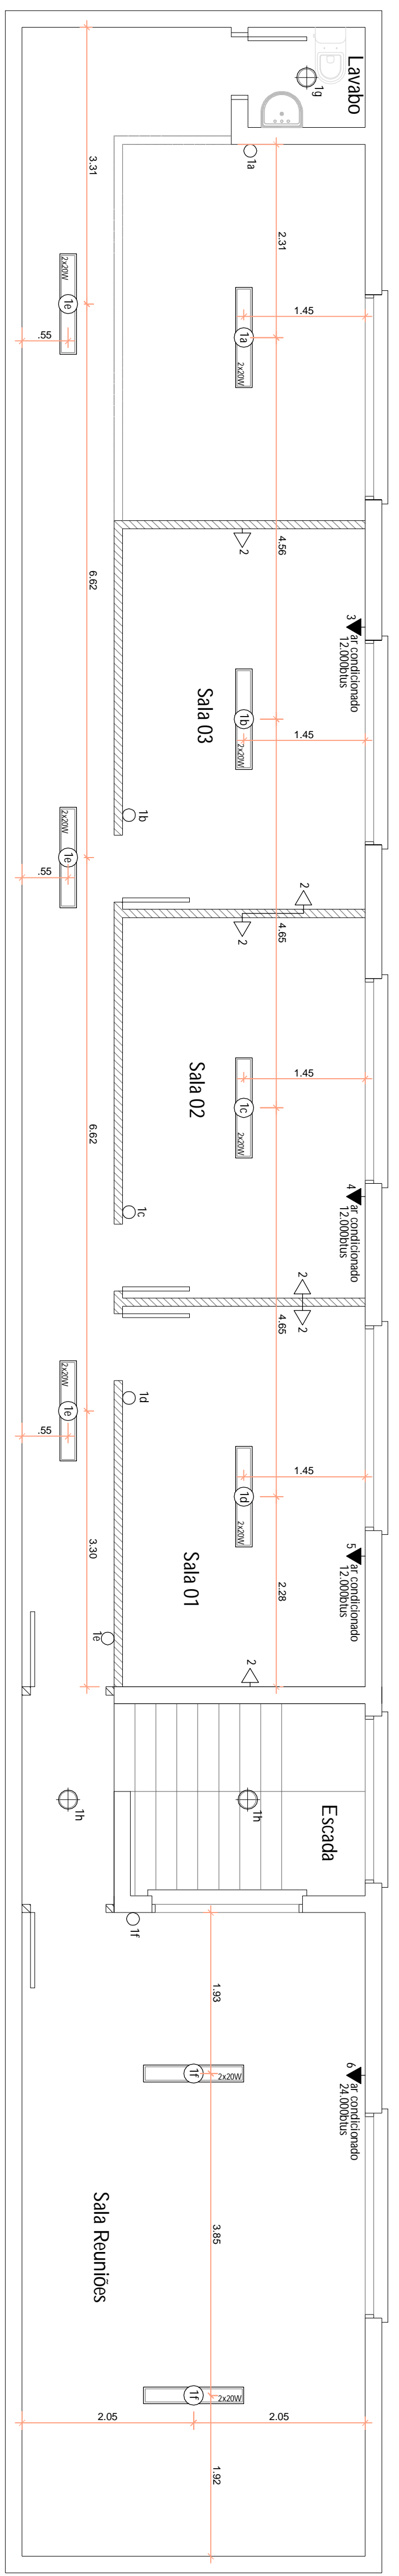

PLANTA BAIXA PAV. SUPERIOR GINÁSIO
ESC:1/50

PLANTA BAIXA LOCALIZAÇÃO PONTOS ELÉTRICOS
ESC:1/50

PLANTA BAIXA LAYOUT REFORMA PAV. SUPERIOR GINÁSIO
ESC:1/50

PLANTA BAIXA SALA REUNIÕES CÂMARA DE VEREADORES
ESC:1/50

CORTE
ESC:1/50

Secretaria de Governo e Planejamento e Arquitetura
Dep. Engenharia e Arquitetura
Av. Pereira Rego, nº1.665 - Centro
Candelária-RS CEP:96930-000
Fone:(51)3743-8100

Obr: REFORMA PAV. SUPERIOR GINÁSIO WALTER FILTER
E SALA REUNIÕES CÂMARA DE VEREADORES
Local: RUA FREDERICO T. GEWHR, Nº978 - CANDELÁRIA-RS

Projeto: CÁSSIA POHL FROHLICH - Arq. Cassia Pohl Frohlich - CAU 458928-4

Prefeitura: PAULO ROBERTO BUZZE - Prefeito Municipal

Área: 157,60 m²
Escala: 1/50

Data: 14/02/2017
Projeto nº: 01

PLANTAS BAIXAS E CORTE