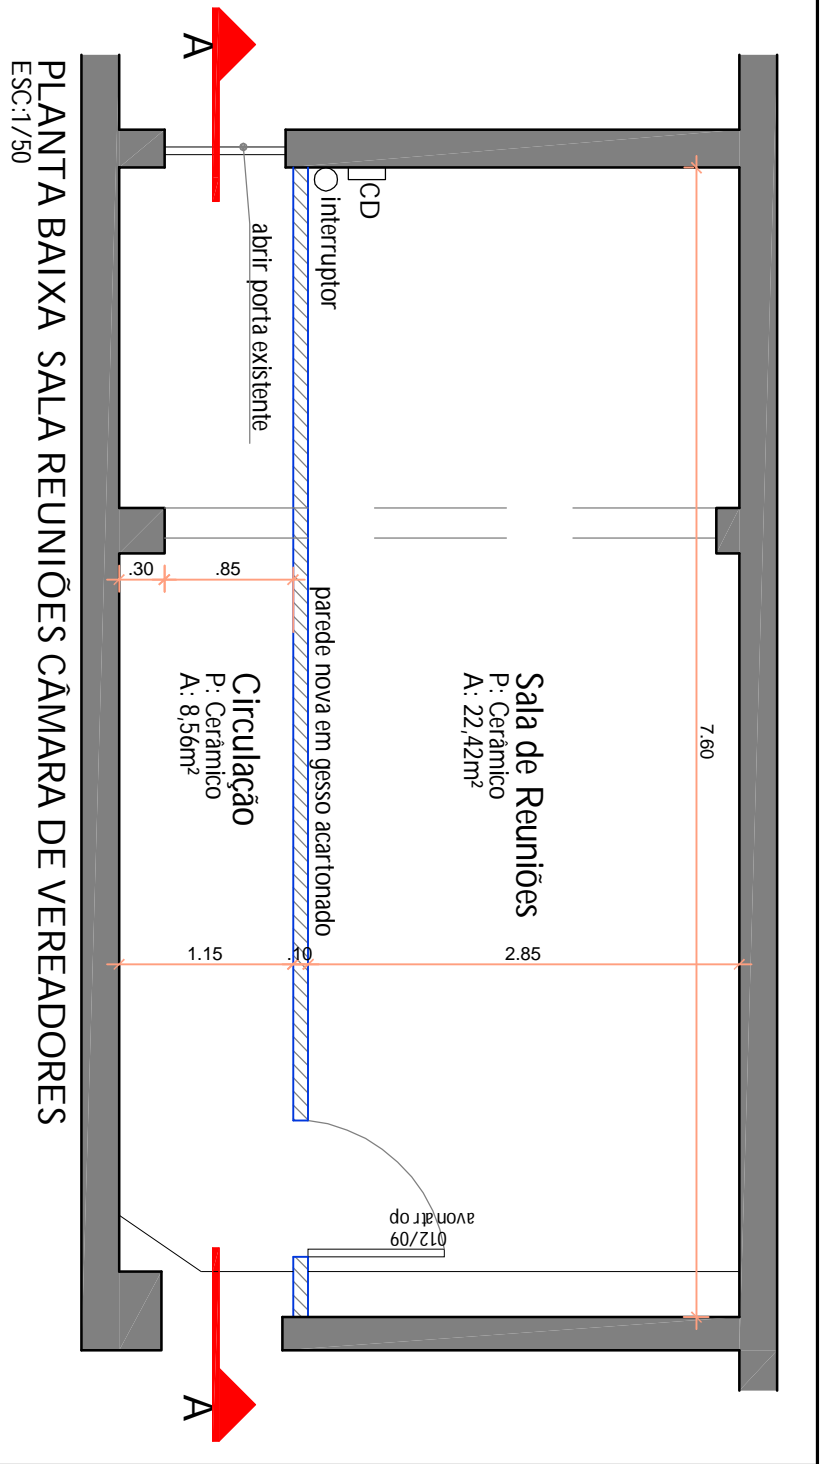

PLANTA BAIXA PAV. SUPERIOR GINÁSIO
ESC:1/50

PLANTA BAIXA LOCALIZAÇÃO PONTOS ELÉTRICOS
ESC:1/50

PLANTA BAIXA LAYOUT REFORMA PAV. SUPERIOR GINÁSIO
ESC:1/50

PLANTA BAIXA SALA REUNIÕES CÂMARA DE VEREADORES
ESC:1/50

CORTE
ESC:1/50

Secretaria de Governo e Planejamento e Arquitetura
Dep. Engenharia e Arquitetura
Av. Pereira Rego, nº1.665 - Centro
Candelária-RS CEP:96930-000
Fone:(51)3743-8100

Obr: REFORMA PAV. SUPERIOR GINÁSIO WALTER FILTER
E SALA REUNIÕES CÂMARA DE VEREADORES
Local: RUA FREDERICO T. GEWHR, Nº978 - CANDELÁRIA-RS

Projeto: CÁSSIA POHL FROHLICH - Arq. Cassia Pohl Frohlich - CAU 458928-4

Prefeitura: PAULO ROBERTO BUZZE - Prefeito Municipal

Área: 157,60 m²
Escala: 1/50

Data: 14/02/2017
Projeto nº: 01

PLANTAS BAIXAS E CORTE