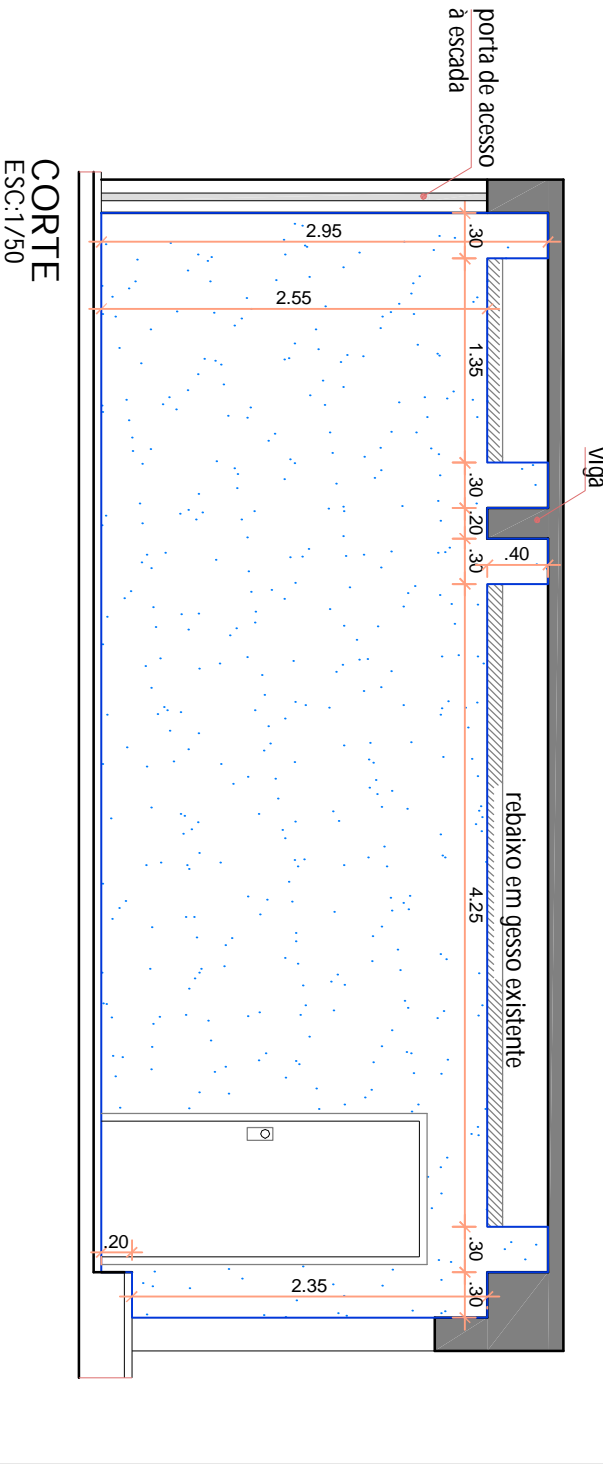

PLANTA BAIXA PAV. SUPERIOR GINÁSIO
ESC:1/50

PLANTA BAIXA LOCALIZAÇÃO PONTOS ELÉTRICOS
ESC:1/50

PLANTA BAIXA LAYOUT REFORMA PAV. SUPERIOR GINÁSIO
ESC:1/50

PLANTA BAIXA SALA REUNIÕES CÂMARA DE VEREADORES
ESC:1/50

CORTE
ESC:1/50

Secretaria de Governo e Planejamento e Arquitetura
Dep. Engenharia e Arquitetura
Av. Pereira Rego, nº1.665 - Centro
Candelária-RS CEP:96930-000
Fone:(51)3743-8100

Obr: REFORMA PAV. SUPERIOR GINÁSIO WALTER FILTER
E SALA REUNIÕES CÂMARA DE VEREADORES
Local: RUA FREDERICO T. GEWHR, Nº978 - CANDELÁRIA-RS

Projeto: CÁSSIA POHL FROHLICH - Arq. Cassia Pohl Frohlich - CAU 458928-4

Prefeitura: PAULO ROBERTO BUZZE - Prefeito Municipal

Área: 157,60 m²
Escala: 1/50

Data: 14/02/2017
Projeto nº: 01

PLANTAS BAIXAS E CORTE