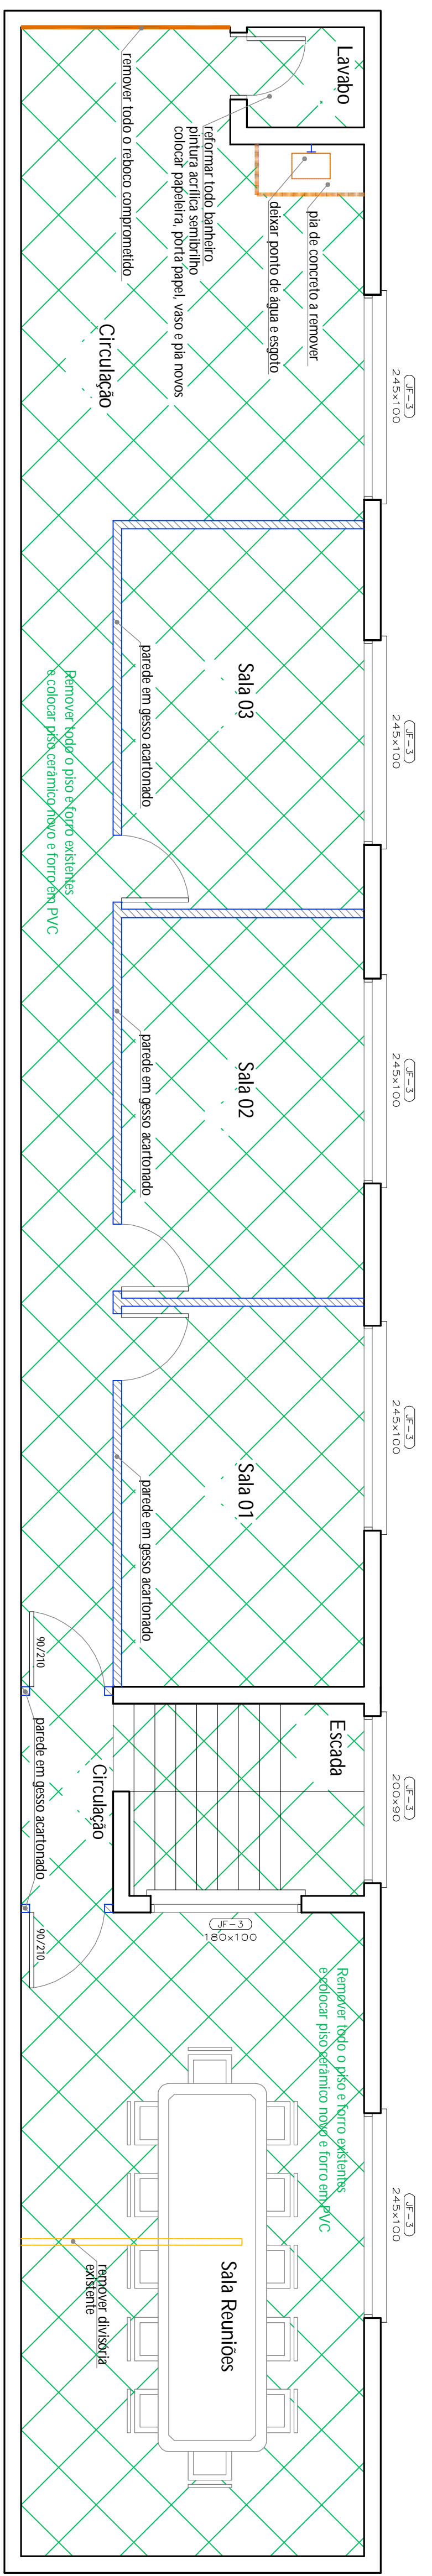

PLANTA BAIXA PAV. SUPERIOR GINÁSIO
ESC:1/50

PLANTA BAIXA LOCALIZAÇÃO PONTOS ELÉTRICOS
ESC:1/50

PLANTA BAIXA LAYOUT REFORMA PAV. SUPERIOR GINÁSIO
ESC:1/50

PLANTA BAIXA SALA REUNIÕES CÂMARA DE VEREADORES
ESC:1/50

CORTE
ESC:1/50

Secretaria de Governo e Planejamento e Arquitetura
Dep. Engenharia e Arquitetura
Av. Pereira Rego, nº1.665 - Centro
Candelária-RS CEP:96930-000
Fone:(51)3743-8100

Obr: REFORMA PAV. SUPERIOR GINÁSIO WALTER FILTER
E SALA REUNIÕES CÂMARA DE VEREADORES
Local: RUA FREDERICO T. GEWHR, Nº978 - CANDELÁRIA-RS

Projeto: CÁSSIA POHL FROHLICH - Arq. Cassia Pohl Frohlich - CAU 458928-4

Prefeitura: PAULO ROBERTO BUZZE - Prefeito Municipal

Área: 157,60 m²
Escala: 1/50

Data: 14/02/2017
Projeto nº: 01

PLANTAS BAIXAS E CORTE