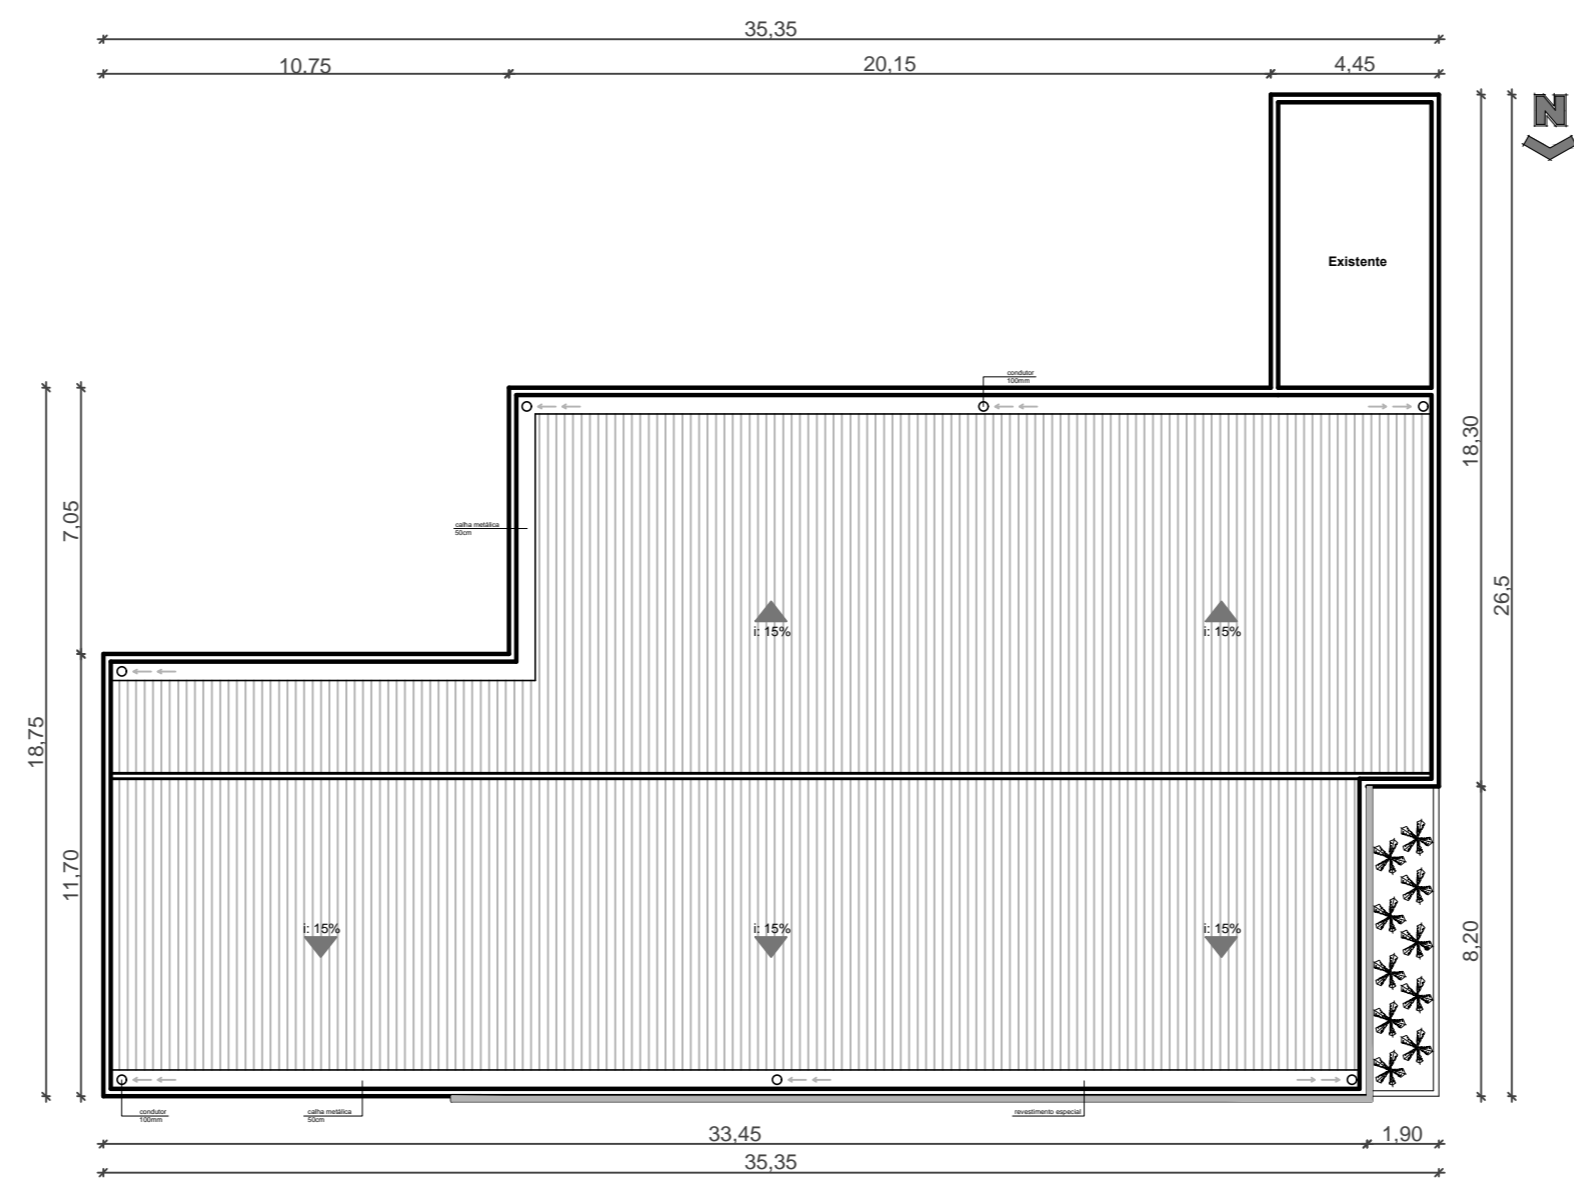

**Planta de Situação**  
esc: 1/500

**Planta de Cobertura**  
esc: 1/200

Proprietário(a): Câmara de Vereadores - Marco Antônio Larger			
Projeto/Execução: Resp. Técnico Arq. Urb. KÁTIA KOEPP - CAU A72175-1			
Discriminação: Planta de Cobertura Planta de Situação	Obra: Alvenaria Endereço: Rua Frederico Gewehr, 1000	Área: 606,70 m <sup>2</sup> Escala: 1   50 Data: abril   2018	Prancha nº: <b>01</b>