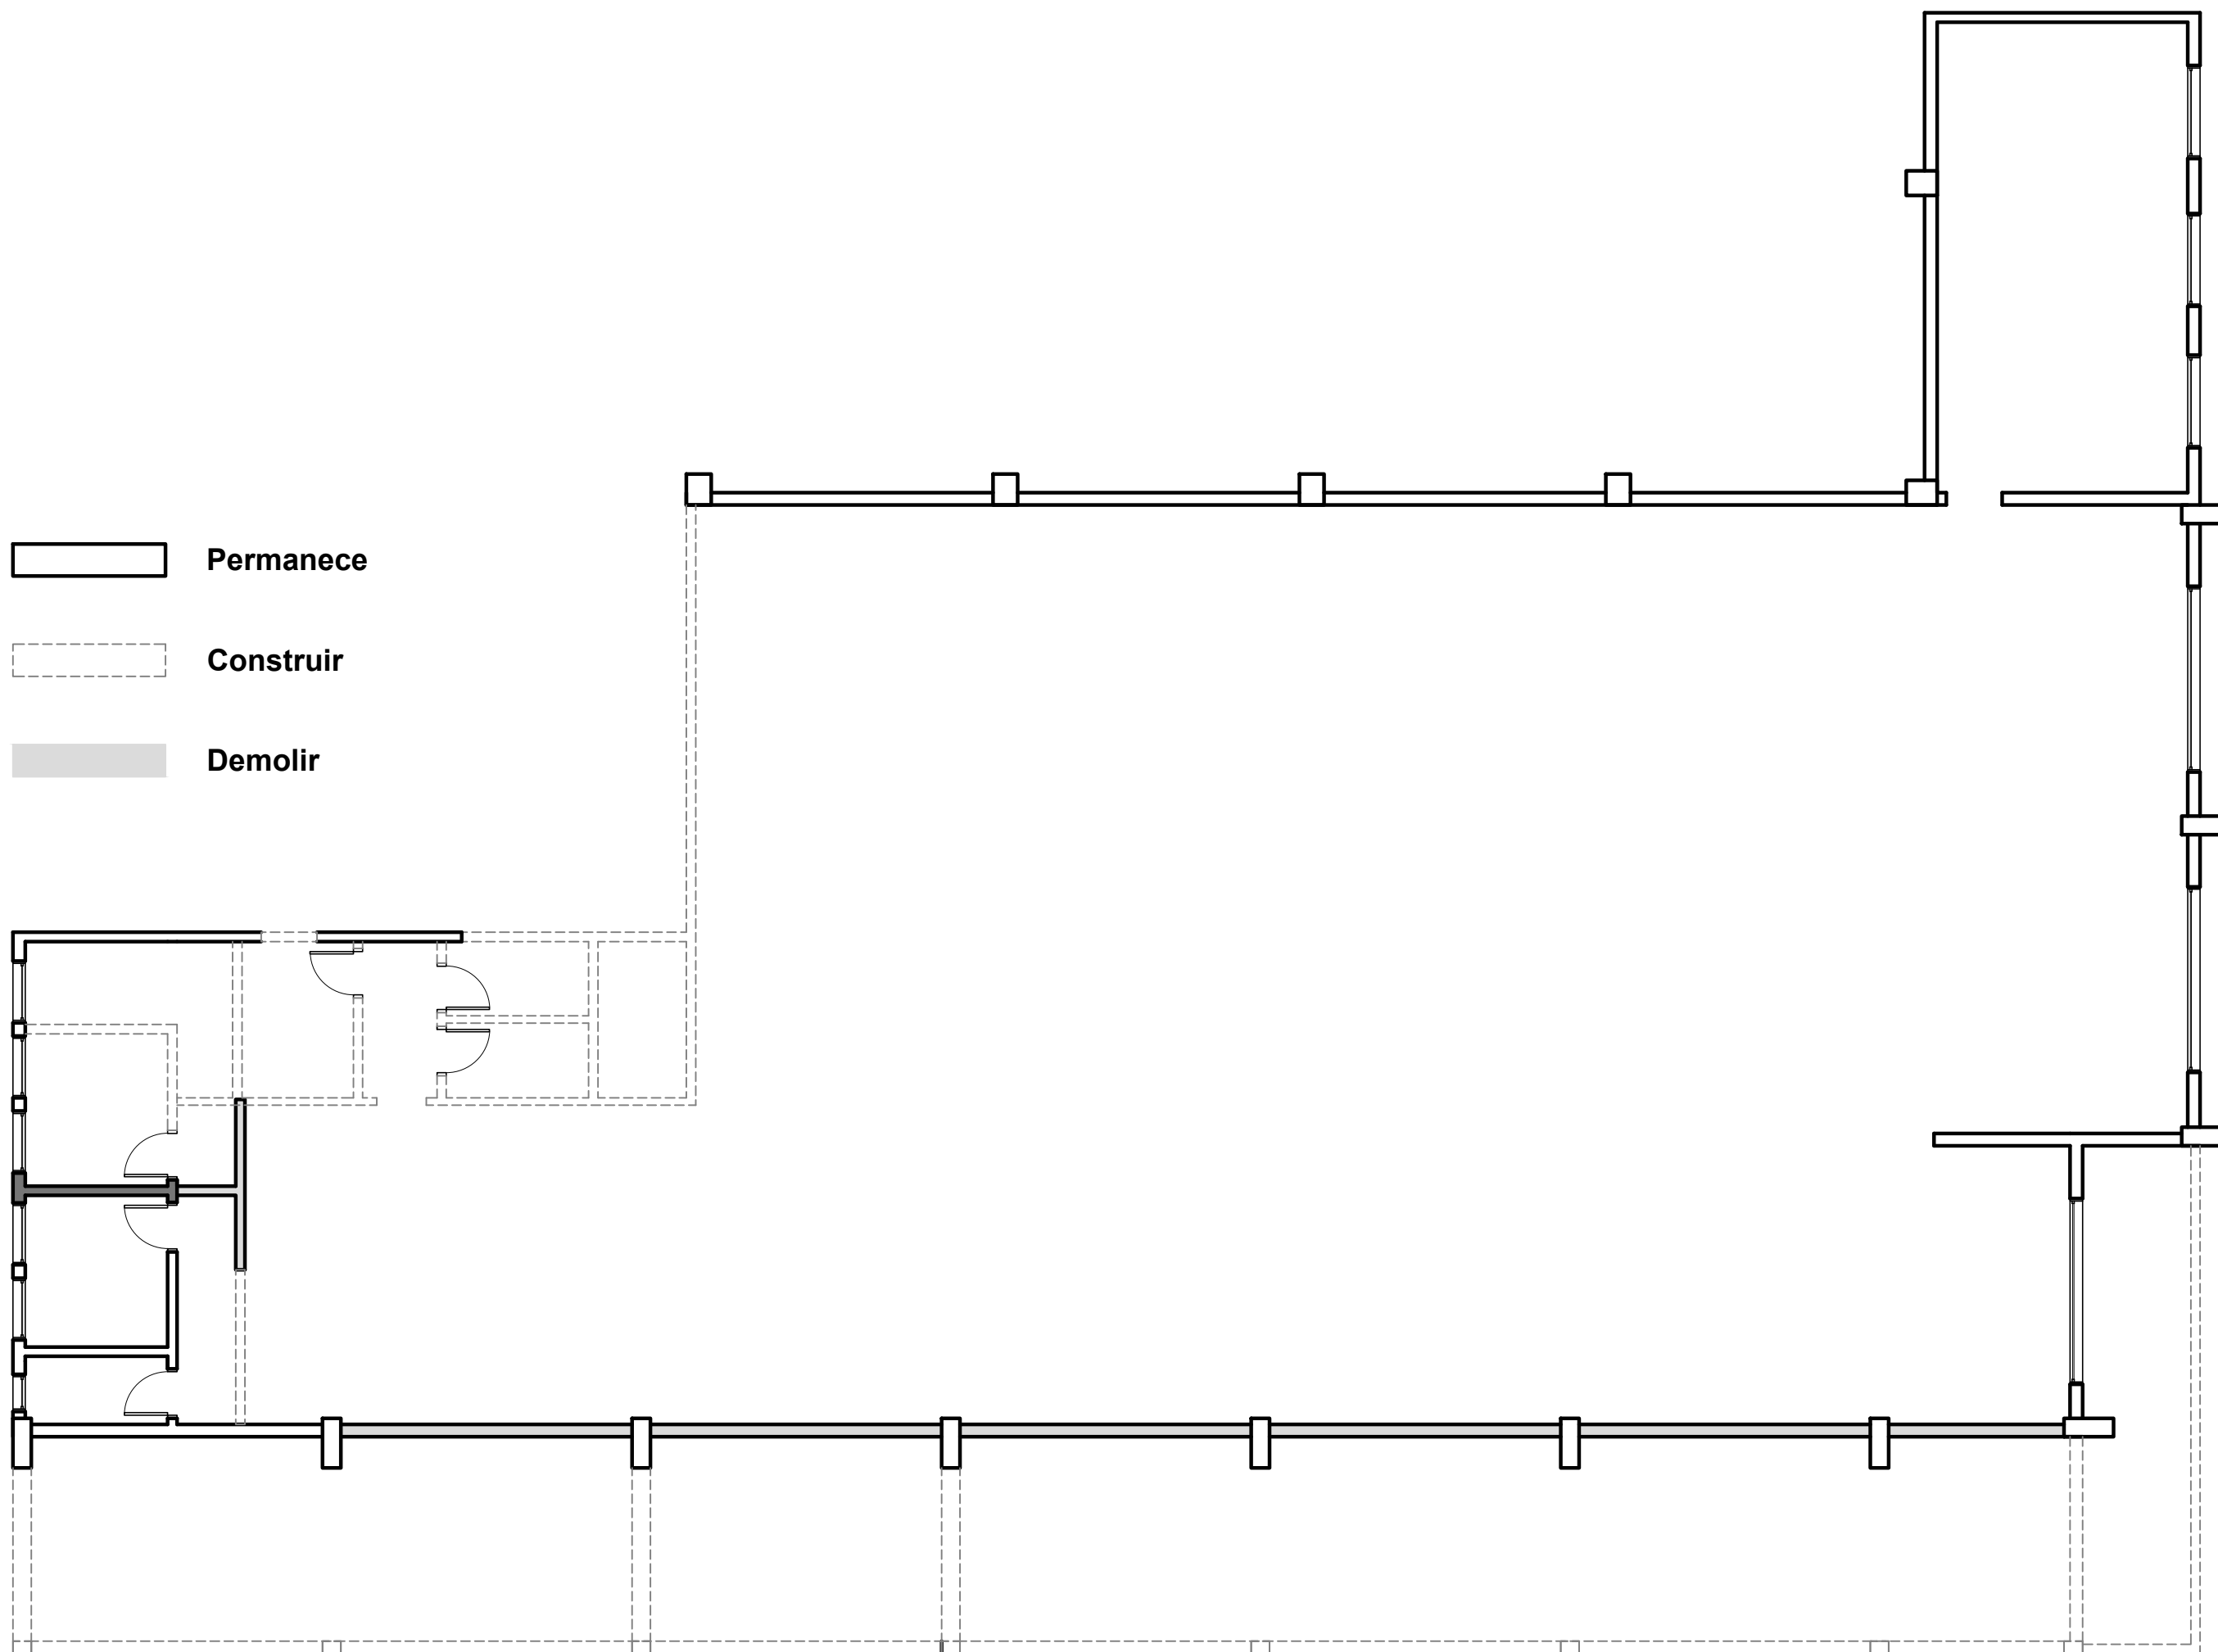

-  Permanece
-  Construir
-  Demolir

Planta Legenda Alterações
esc: 1/100

Proprietário(a): Câmara de Vereadores - Marco Antônio Larger

Projeto/Execução:
Resp. Técnico Arq. Urb. KÁTIA KOEPP - CAU A72175-1

Discriminação: Planta Legenda Alterações	Obra: Alvenaria Endereço: Rua Frederico Gewehr, 1000	Área: 606,70 m ² Escala: 1 50 Data: abril 2018	Prancha nº: 04
---	---	---	--------------------------