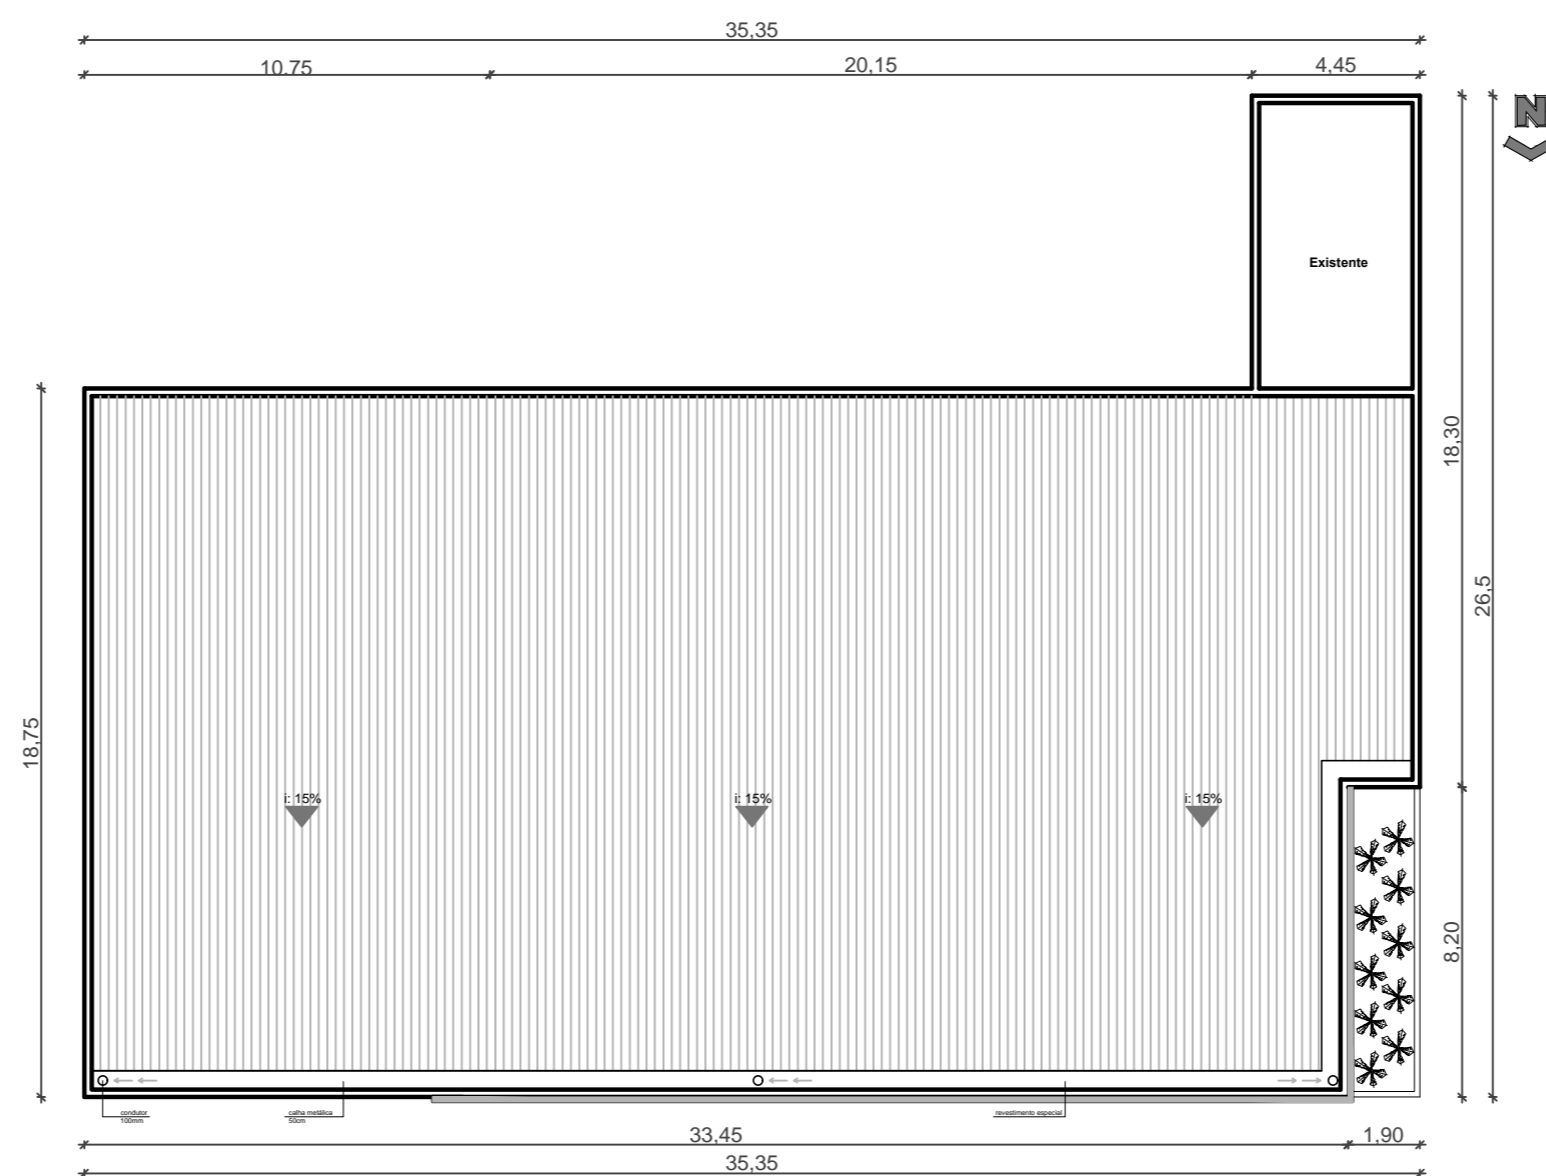

Planta de Situação
esc: 1/500

Planta de Cobertura
esc: 1/200

Proprietário(a): Câmara de Vereadores - Marco Antônio Larger			
Projeto/Execução: Resp. Técnico Arq. Urb. KÁTIA KOEPP - CAU A72175-1			
Discriminação: Planta de Cobertura Planta de Situação	Obra: Alvenaria Endereço: Rua Frederico Gewehr, 1000	Área: 606,70 m ² Escala: 1 50 Data: abril 2018	Prancha nº: 01